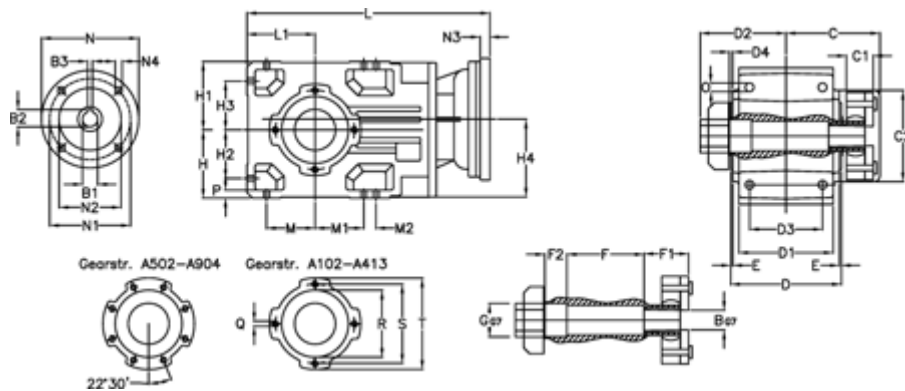

Article number: 296003500646245
 Description: Bevel helical gearbox
 A352QF30-6,4-P112B5

Measures

B = 30	D1 = 166	F2 = 53	L = 389.0	N3 = 4,5
B1 = 28	D2 = 80	G = 42	L1 = 100	N4 = M12x16
B2 = 31.3	D3 = 135	GA = 43	M = 73.0	O = 12.0
B3 = 8	d4 = 5.0	H = 100	M1 = 73.0	P = 11
C = 70.0	Description = A352 QF-xx P112 B5	H1 = 100	M2 = 11	Q = M10x17
C1 = 24	E = 3.5	H2 = 73.0	N = 250	R = 110
C2 = 90.0	F = 12.0	H3 = 73.0	N1 = 215	S = 130
D = 173	F1 = 48.0	H4 = 114.0	N2 = 180	T = 150